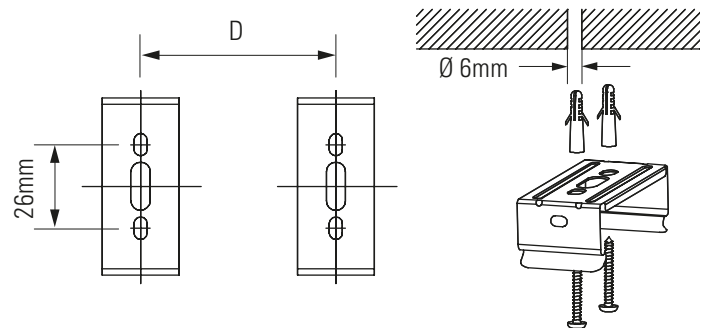

### 3. INSTRUCCIONES DE MONTAJE

#### Procedimiento de instalación:

- Fijación de los clips de sujeción al techo o pared; en función del modelo, fije los clips de sujeción a la siguiente distancia (D) el uno del otro:

LEDBLOCK IP66 20W; distancia entre clips 350mm

LEDBLOCK IP66 36W; distancia entre clips 900mm

LEDBLOCK IP66 50W; distancia entre clips 1.100mm

- Para fijarlos, se recomiendan tacos de Ø6mm y tornillos M4
- Coloque la luminaria a presión contra los clips de sujeción.