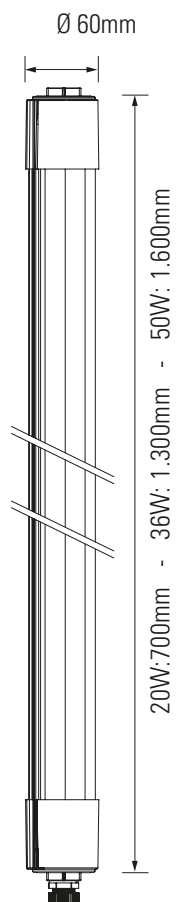

## LEDBLOCK IP66 C3 20W, 36W y 50W

### 2. CARACTERÍSTICAS TÉCNICAS

Modelo	7100070055	7100070056	7100070057	7100070045	7100070046	7100070047
Especificaciones eléctricas						
Alimentación	220-240 VAC 50/60 Hz					
Potencia nominal	20W	36W	50W	20W	36W	50W
Factor potencia	0,9					
Especificaciones lumínicas						
Flujo lumínico (lm)	2.600	3.880	5.300	2.470	3.750	5.300
Eficiencia (lm/W)	130	107	106	123	104	106
IRC	> 80					
Nº de LED	95	96	132	95	96	132
Tª de color	5.700 K			4.000 K		
Haz de apertura	120º					
Otros parámetros						
Peso neto (kg)	0,7	1,1	1,3	0,7	1,1	1,3
Protección IK	IK08					
Protección IP	IP66					
Vida útil estimada	50.000 h					
Ciclos conmutación	50.000					
Tª trabajo	-15°C ~ +35°C					

### 3. INSTRUCCIONES DE MONTAJE

#### Cableado de la luminaria: