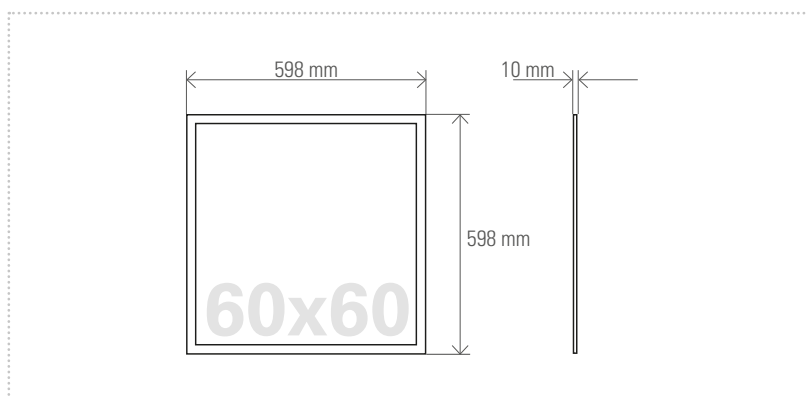

### Dimensiones

#### INFORMACIÓN TÉCNICA:

CÓDIGO	POTENCIA (W)	Tª DE COLOR (K)	LÚMENES (lm)	PESO (Kg)
7100005140		3.000		
7100005141	40	4.000	4.000	2,32
7100005142		5.200		

Opción fuente regulable 0-10V (7250040055) o DALI (7250040057)

#### OTROS DATOS TÉCNICOS:

IRC:	>80	Nº CICLOS:	100.000
APERTURA:	120°	FACTOR POTENCIA:	>0,9
VIDA ÚTIL:	35.000h L70	TEMP. ENCENDIDO:	<3s
ALIMENTACIÓN:	220-240V	INV. COLOR:	<5 SDCM
PROTECCIÓN:	IP40	Tª FUNCIONAMIENTO:	-20°C~+40°C
REGULABLE:	No	DIMENSIONES:	595x595x10
COLOR:	Blanco	RIESGO FOTBIOLÓGICO:	Grupo 0 (RG0)
PROTECCIÓN:	IK06		