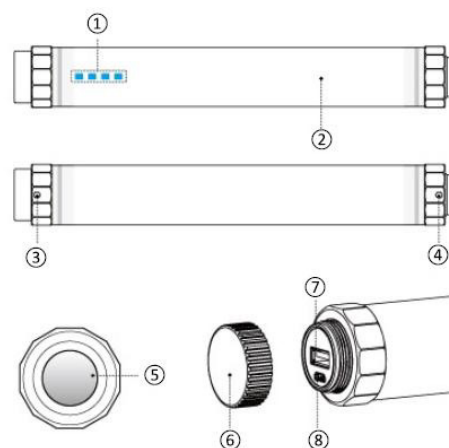

Powerlamp

Luminaria que combina la función de linterna con la de banco de energía (5.200mAh) para la recarga de móviles y otros pequeños aparatos a través de micro USB.

+ INFO

→ Áreas de aplicación

Ocio (camping, agua, señalización...), también es una fuente de luz portátil para instalaciones y montajes profesionales por su alto flujo lumínico en LED.

Dimensiones

- ① Indicador de carga.
- ② Tapas laterales.
- ③ ④ Orificio para correa.
- ⑤ Interruptor estanco (silicona fotoluminiscente).
- ⑥ Tapón estanco para carga y recarga de dispositivos por USB.
- ⑦ USB (salida).
- ⑧ Micro USB (Entrada para carga).

Datos técnicos

INFORMACIÓN TÉCNICA

CÓDIGO	ALIMENTACIÓN	TIEMPO CARGA	POTENCIA MÁX. (W)	Tº COLOR (K)	LÚMENES (lm)
2186552001	IN: DC5V 2A OUT: DC5V 2.1A	4h / 2A	3,5	5.500	350