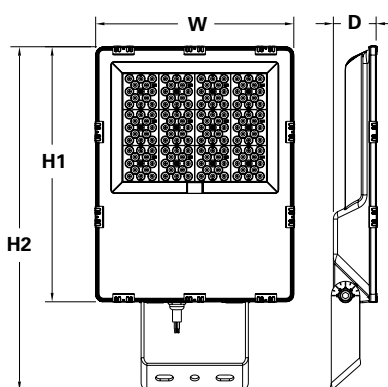

→ Áreas de aplicación

Iluminación de exterior, fachadas, jardines, iluminación por acentuación de edificaciones, monumentos, etc.

Dimensiones

	W (mm)	H1 (mm)	H2 (mm)	D (mm)
50W	184	265	346	54
100W	277	302	428	55
150W	278	358	483	60
200W	328	367	487	60

Datos técnicos

INFORMACIÓN TÉCNICA

CÓDIGO	POTENCIA (W)	Tª COLOR (K)	LÚMENES (LM)	EFIC. ENERG.	PESO (KG)
7150040083	50	4.000	5.500	A++	2,2
7150040084		5.500			
7150040085	100	4.000	11.000		
7150040086		5.500			
7150040087	150	4.000	16.500		
7150040088		5.500			
7150040089	200	4.000	22.000		
7150040090		5.500			

OTROS DATOS TÉCNICOS

ALIMENTACIÓN	200-240VAC 50/60Hz
IRC:	>80
APERTURA:	120°
VIDA ÚTIL:	50.000h L80
REGULABLE:	No
COLOR:	Negro
T. ENCENDIDO:	<0,5 s
FACTOR POT:	0,9
PROTECCIÓN IP:	IP65
PROTECCIÓN IK:	IK08
TEMP. FUNC.:	-20°C ~ +45°C
FUENTE DE LUZ:	CREE