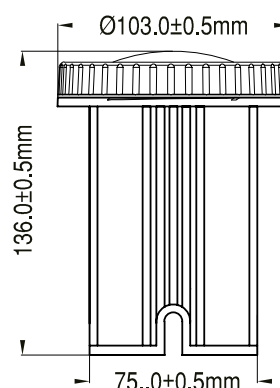

#### Dimensiones

##### INFORMACIÓN TÉCNICA

CÓDIGO	POTENCIA (W)	Tª COLOR (K)	LÚMENES (lm)	PESO (kg)
7150075002	3	5.000	180	0,54
7150075003		RGB	n/a	0,56

##### OTROS DATOS TÉCNICOS

ALIMENTACIÓN	12 VAC 50/60 Hz
IRC	> 80
APERTURA	120°
PROTECCIÓN	IP68
VIDA ÚTIL	50.000h L70
CICLOS CONMUTACIÓN	30.000
DIMENSIONES	Ø103 x 136mm

**El proyector resiste los tratamientos de piscina descritos seguidamente, siempre que los valores de concentración no superen los siguientes niveles:**