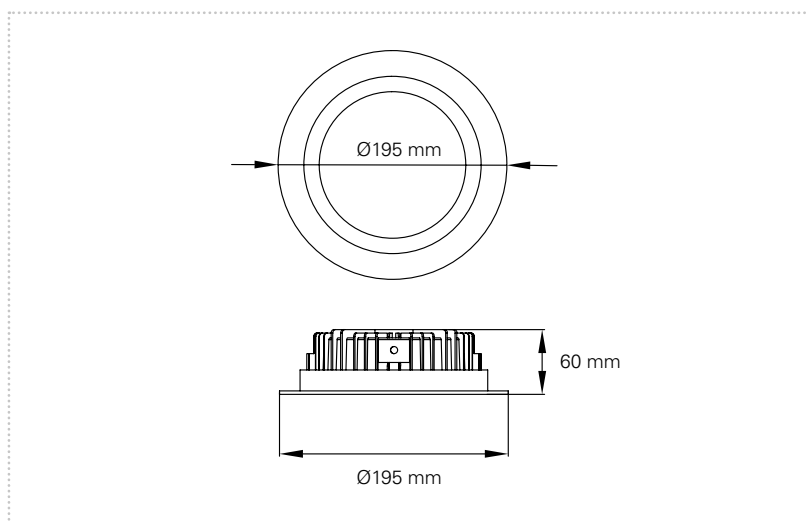

### Dimensiones

#### INFORMACIÓN TÉCNICA

CÓDIGO	COLOR	POTENCIA (W)	Tª COLOR (K)	LÚMENES (lm)	REG.	PESO (kg)	CORTE Ø(mm)
7100020880	Blanco	20	4.000	2.000	No	0,847	165

#### OTROS DATOS TÉCNICOS

IRC:	>80
APERTURA:	105°
ALIMENTACIÓN:	230VAC 50Hz
PROTECCIÓN:	IP65
FUENTE DE LUZ:	Sanan
VIDA ÚTIL:	50.000h L70
TEMP. FUNC.:	-20°C ~ +45°C
CICLOS CONM.:	25.000
TIEMPO ENCEND.:	<0,5s.
FACTOR POTENCIA:	0,9
INV. COLOR:	<5 SDCM
DIMENSIONES:	Ø195 x 60mm