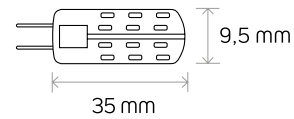

Cod.	W	K	lm	Apertura	Casquillo
7000080035	1,2	3.000	100	360°	G4

 3.000 K

 IRC > 80	 360°		 IP 20	 L70 35.000h	 SDCM < 6
 SWITCH OFF ON 15.000	 TIME OFF ON < 0,5 s	 +40 -20 °C	 CLASE III		
 12V	 F	 3 AÑOS GARANTÍA			