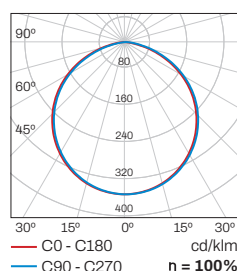

Cod.	W	K	lm	Reg	Cert.	g	Ø mm	Ø Corte mm
7100020230	6	2.700	580	No	E	122	128	115
7100020231		3.000	600					
7100020232		4.000	600					
7100020233		5.500	650					
7100020234	12	2.700	1.200	No	E	193	170	155
7100020235		3.000	1.250					
7100020236		4.000	1.250					
7100020237		5.500	1.300					
7100020214	18	2.700	1.850	Sí (TRIAC)	E	325	224	210
7100020215		3.000	1.900					
7100020216		4.000	2.050					
7100020217		5.500	2.050					
7100020295	18	2.700	1.850	Sí (TRIAC)	D	325	224	210
7100020245		3.000	1.900					
7100020246		4.000	2.050					
7100020247		5.500	2.050					

-  2.700 K
-  3.000 K
-  4.000 K
-  5.500 K

7100020231

*Consultar en tabla de datos técnicos referencias regulables.

 IRC > 80	 120°	 TRIAC	 L80 35.000h	 SDCM < 6
 SWITCH OFF ON 100.000	 TIME OFF ON < 0,5 s	 +40 -20 °C	 CLASE II	 P.F. > 0,9
 220-240 VAC 50-60Hz	 E	 D	 IP 20	 IK 06
			 3 AÑOS GARANTÍA	