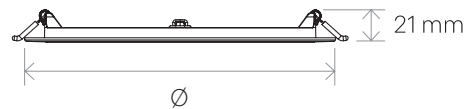

 DOWNLIGHTS

DOWNLIGHT NEOPANEL

Downlight que destaca por su facilidad de instalación en techos de altura de empotramiento reducido. Uso muy adecuado en oficinas, espacios comerciales, zonas de paso, etc.

Cod.	W	K	lm	Reg	Cert.	g	Ø mm	Ø Corte mm
7100020230	6	2.700	580	No	E	122	128	115
7100020231		3.000	600					
7100020232		4.000	600					
7100020233		5.500	650					
7100020234	12	2.700	1.200	No	E	193	170	155
7100020235		3.000	1.250					
7100020236		4.000	1.250					
7100020237		5.500	1.300					
7100020214	18	2.700	1.850	Sí (TRIAC)	E	325	224	210
7100020215		3.000	1.900					
7100020216		4.000	2.050					
7100020217		5.500	2.050					
7100020295	18	2.700	1.850	Sí (TRIAC)	D	325	224	210
7100020245		3.000	1.900					
7100020246		4.000	2.050					
7100020247		5.500	2.050					

-  2.700 K
-  3.000 K
-  4.000 K
-  5.500 K

7100020231

*Consultar en tabla de datos técnicos referencias regulables.

 IRC > 80	 120°	 TRIAC	 L80 35.000h	 SDCM < 6
 SWITCH OFF ON 100.000	 TIME OFF ON < 0,5 s	 +40 -20 °C	 CLASE II	 P.F. > 0,9
 220-240 VAC 50-60Hz	 E	 D	 IP 20	 IK 06
			 3 AÑOS GARANTÍA	