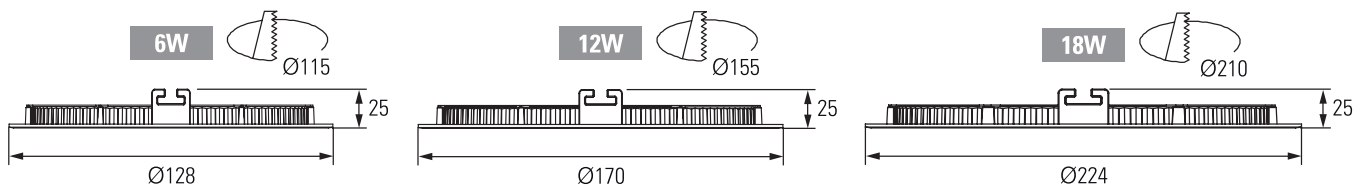

### Conexión:

- 1/ Asegúrese de que la alimentación esté apagada antes de la instalación.
- 2/ conecte los cables en las bornas de conexión.

- 3/ Vuelva a encender la alimentación eléctrica.

### Colocación:

- 1/ Suba las garras de la luminaria.

- 2/ Introduzca el downlight en el orificio circular del techo y suelte las garras.

### Dimensiones:

Regulable

No Regulable