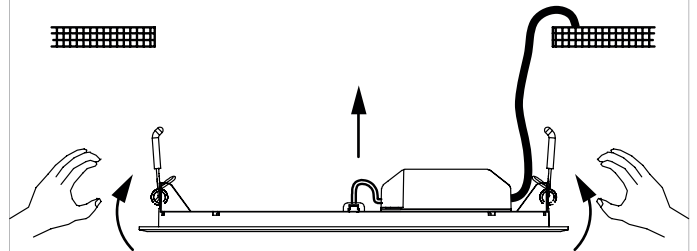

## 3. INSTRUCCIONES DE MONTAJE

### Conexión:

- 1/ Asegúrese de que la alimentación esté apagada antes de la instalación.
- 2/ conecte los cables en las bornas de conexión.

- 3/ Vuelva a encender la alimentación eléctrica.

### Colocación:

- 1/ Suba las garras de la luminaria.

- 2/ Introduzca el downlight en el orificio circular del techo y suelte las garras.