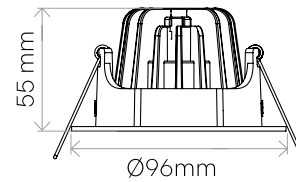

Cod.	W	K	lm	Ø Corte (mm)	kg
7100020425	6	3.000	720	83	0,325
7100020426		4.000			

 IRC > 80	 40°		 L70 35.000h	 P.F. > 0,9
 SWITCH OFF ON 100.000	 +40 -20 °C	 CLASE II	 IP 44	 SDCM < 3
 220-240 VAC 50-60Hz	 D	 FLICKER FREE	 3 AÑOS GARANTÍA	