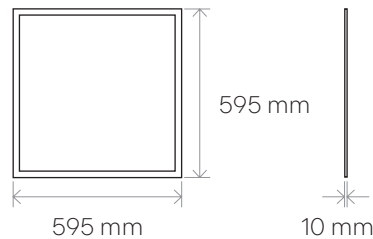

PANELES

PANEL LED NEXT UGR<19 DALI-2 C2

Sistemas de iluminación profesionales para techos modulares y otros, que no proyecta calor ni produce parpadeos.

ENEC 05

i UGR < 19: Cumple con la Norma Europea EN12464-1 que fija para iluminación de oficinas un UGR límite de 19.