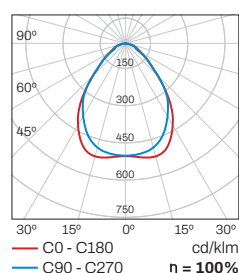

Accesorios

7100005815	Acc. suspensión Panel LED
7100005812	Acc. pack 4 muelles inst. Panel LED
7100005840	Marco empotrar Panel LED 60x60 Next y Evo
7100005845	Marco Easyfit Panel LED 60x60 Blanco Next y Evo
7250040059	Driver BOKE multipotencia MAX42W DALI II O PUSH Flicker Free
7250040053	Driver BOKE Panel 32W 850 MA Flicker Free No Reg.

4.000 K

7100005350