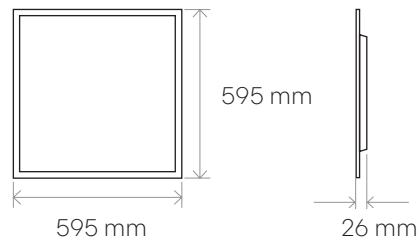

ENECE 05

Cod.	W	K	lm	kg
7100005340	26	4.000	3.500	1,85
7100005341		5.000		

Accesorios

7100005815	Acc. suspensión Panel LED
7100005900	Acc. pack 4 muelles inst. Panel LED Compact
7100005840	Marco empotrar Panel LED 60x60
7100005848	Marco Easyfit Panel LED 60x60 Blanco Compact
7250040119	Driver BOKE Panel 26W Flicker Free No Reg.