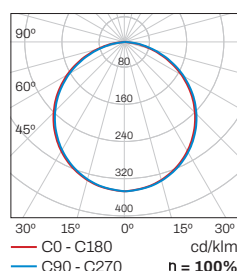

-  4.000 K
-  5.000 K

7100005340

IP54 en la posición de montaje.

 IRC > 80	 90°		 L80 B20 50.000h	 UGR < 22	
 SWITCH OFF ON 100.000	 TIME OFF ON < 0,5 s	 +45 -20 °C	 CLASE II	 P.F. > 0,9	 SDCM < 5
 220-240 VAC 50-60Hz	 IP 54	 ENECE 05	 FLICKER FREE	 5 AÑOS GARANTÍA	