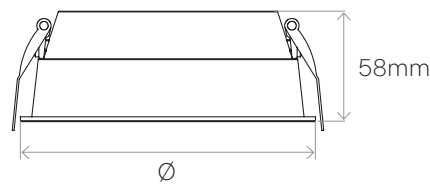

IP44

ENEC O5

Cod.	W	K	lm	Reg.	g	Ø mm	Ø Corte mm
7100020500		3.000					
7100020501	9	4.000	1.100		300	134	125
7100020502		5.500					
7100020503		3.000					
7100020504	17	4.000	2.200	No	350	155	145
7100020505		5.500					
7100020506		3.000					
7100020507		4.000	3.300		600		
7100020508	25	5.500				209	200
7100020509		4.000					
7100020529		5.500	3.250	Sí (DALI-2)	620		

Accesorios

7250080174 Aro montaje para ALUS 9W corte Ø125-140mm

7250080175 Aro montaje para ALUS 17W corte Ø145-160mm

7250080176 Aro montaje para ALUS 25W corte Ø200-220mm

-  3.000 K
-  4.000 K
-  5.500 K