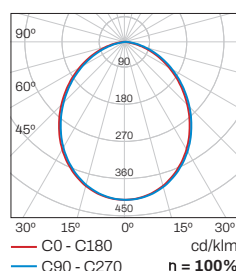

Accesorios

7250080174 Aro montaje para ALUS 9W corte Ø125-140mm

7250080175 Aro montaje para ALUS 17W corte Ø145-160mm

7250080176 Aro montaje para ALUS 25W corte Ø200-220mm

- 3.000 K
- 4.000 K
- 5.500 K

7100020500