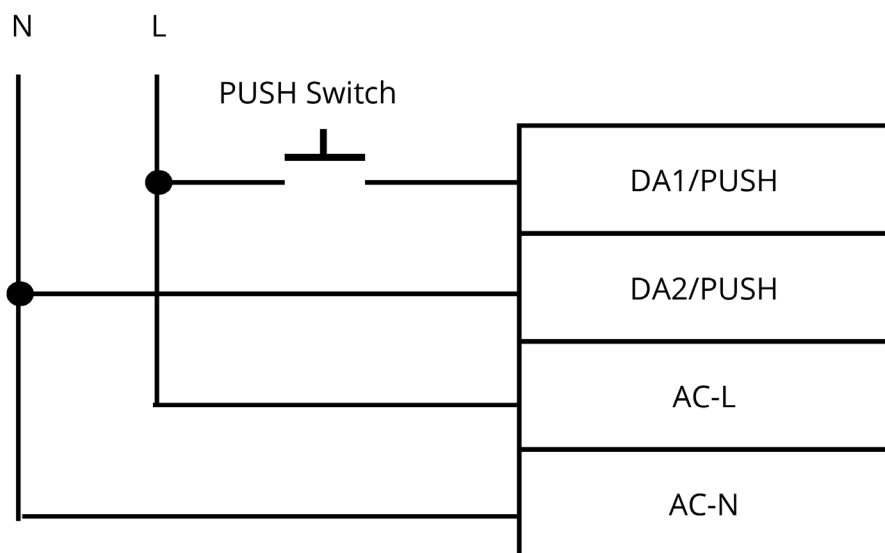

- Desconectar el suministro eléctrico antes de iniciar la instalación.
- Mantenga el producto fuera del alcance de los niños.
- No sumerja este producto en agua y no lo manipule con las manos mojadas.
- No golpee el producto.
- No instale el producto cerca de fuentes de calor.
- No manipule el producto cuando esté en funcionamiento y déjelo enfriar antes de tocarlo con las manos.
- La inadecuada manipulación de los componentes o de la propia luminaria podría dañar su correcto funcionamiento, quedando anulada la garantía del fabricante. No abra la luminaria bajo ningún concepto. En caso de avería contacte con su proveedor.
- La fuente de luz de esta luminaria no es reemplazable. Cuando la fuente de luz alcance el final de su vida, se debe sustituir la luminaria completa.
- La instalación puede requerir la intervención de una persona cualificada.
- No instale el producto si observa que está dañado por el transporte o la manipulación.
- Luminaria no apta para cubrir con material aislante (manta térmica o similar).
- En caso de instalarse en una superficie con aislamiento térmico, instale la luminaria dejando 10 cm. de espacio libre alrededor.
- El driver no es apto para introducirse debajo del material aislante. Debe posicionarse sobre el aislamiento.

* Para instrucciones de cableado DALI consultar página web

Dimensiones:

3. INSTRUCCIONES DE MONTAJE

Conexión:

1/ Asegúrese de que la alimentación esté apagada antes de la instalación.

2/ conecte los cables en las bornas de conexión.

3/ Vuelva a encender la alimentación eléctrica.

Colocación:

1/ Suba las garras de la luminaria.

2/ Introduzca el downlight en el orificio circular del techo y suelte las garras.

4. DIAGRAMAS DE CONEXIONADO

Conexión PUSH-DIM

Conexión DALI: