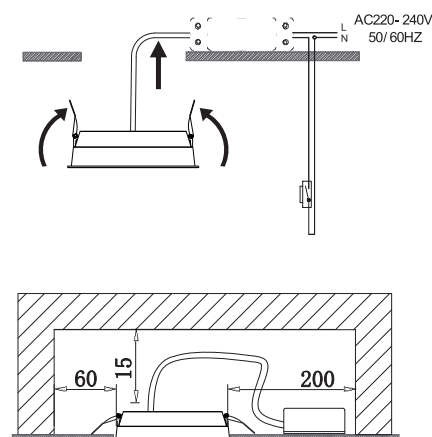

2. CARACTERÍSTICAS TÉCNICAS

Modelo	7100020500	7100020501	7100020502	7100020503	7100020504	7100020505	7100020506	7100020507	7100020508	7100020509	710002059
Color	Blanco										
Tª color (K)	3.000	4.000	5.500	3.000	4.000	5.500	3.000	4.000	5.500	4.000	5.500
Pot. nominal	9W			17W			25W				
Alimentación	220-240VAC 50 Hz										
Factor pot.	>0,9										
Flujo lum. (lm)	1.100		2.200			3.300					
IRC	>80										
Nº de LED	104		156			208					
Haz apertura	90º										
Tipo de LED	Sanan										
Regulable	No									Sí (DALI)*	
Peso neto	300 g		350 g			600 g		620 g			
Corte (mm)	Ø 125		Ø 145			Ø 200					
Dim. (mm)	Ø 134 x 58		Ø 155 x 58			Ø 209 x 58					
Protección	IP44										
Vida útil est.	50.000h L70										
Ciclos con.	100 000										
Invar. color	<5 SDCM										
Tª trabajo	-20°C ~ +40°C										

* Para instrucciones de cableado DALI consultar página web

Dimensiones:

3. INSTRUCCIONES DE MONTAJE

Conexión:

1/ Asegúrese de que la alimentación esté apagada antes de la instalación.

2/ conecte los cables en las bornas de conexión.

3/ Vuelva a encender la alimentación eléctrica.

Colocación:

1/ Suba las garras de la luminaria.

2/ Introduzca el downlight en el orificio circular del techo y suelte las garras.

4. DIAGRAMAS DE CONEXIONADO