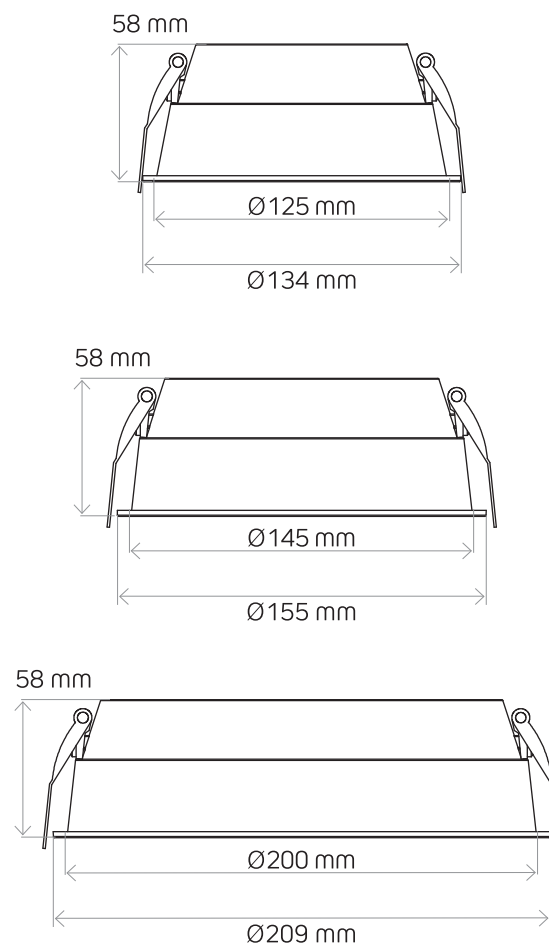

2. CARACTERÍSTICAS TÉCNICAS

Modelo	7100020500	7100020501	7100020502	7100020503	7100020504	7100020505	7100020506	7100020507	7100020508	7100020509	710002059
Color	Blanco										
Tª color (K)	3.000	4.000	5.500	3.000	4.000	5.500	3.000	4.000	5.500	4.000	5.500
Pot. nominal	9W			17W			25W				
Alimentación	220-240VAC 50 Hz										
Factor pot.	>0,9										
Flujo lum. (lm)	1.100		2.200			3.300					
IRC	>80										
Nº de LED	104		156			208					
Haz apertura	90º										
Tipo de LED	Sanan										
Regulable	No									Sí (DALI)*	
Peso neto	300 g		350 g			600 g		620 g			
Corte (mm)	Ø 125		Ø 145			Ø 200					
Dim. (mm)	Ø 134 x 58		Ø 155 x 58			Ø 209 x 58					
Protección	IP44										
Vida útil est.	50.000h L70										
Ciclos con.	100 000										
Invar. color	<5 SDCM										
Tª trabajo	-20°C ~ +40°C										

* Para instrucciones de cableado DALI consultar página web

Dimensiones: