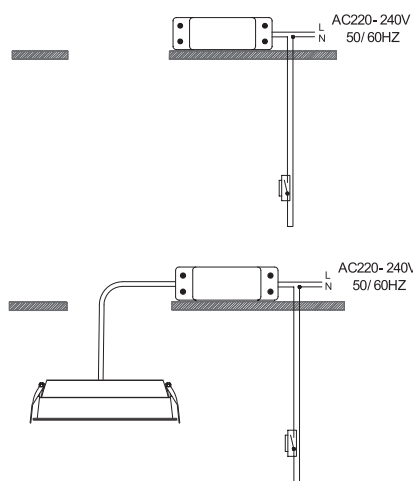

2. CARACTERÍSTICAS TÉCNICAS

Modelo	7100020500	7100020501	7100020502	7100020503	7100020504	7100020505	7100020506	7100020507	7100020508	7100020509	710002059
Color	Blanco										
Tª color (K)	3.000	4.000	5.500	3.000	4.000	5.500	3.000	4.000	5.500	4.000	5.500
Pot. nominal	9W			17W			25W				
Alimentación	220-240VAC 50 Hz										
Factor pot.	>0,9										
Flujo lum. (lm)	1.100		2.200			3.300					
IRC	>80										
Nº de LED	104		156			208					
Haz apertura	90º										
Tipo de LED	Sanan										
Regulable	No									Sí (DALI)*	
Peso neto	300 g		350 g			600 g		620 g			
Corte (mm)	Ø 125		Ø 145			Ø 200					
Dim. (mm)	Ø 134 x 58		Ø 155 x 58			Ø 209 x 58					
Protección	IP44										
Vida útil est.	50.000h L70										
Ciclos con.	100 000										
Invar. color	<5 SDCM										
Tª trabajo	-20°C ~ +40°C										

* Para instrucciones de cableado DALI consultar página web

Dimensiones:

3. INSTRUCCIONES DE MONTAJE

Conexión:

1/ Asegúrese de que la alimentación esté apagada antes de la instalación.

2/ conecte los cables en las bornas de conexión.

3/ Vuelva a encender la alimentación eléctrica.

Colocación:

1/ Suba las garras de la luminaria.

2/ Introduzca el downlight en el orificio circular del techo y suelte las garras.

4. DIAGRAMAS DE CONEXIONADO

Conexión PUSH-DIM

Conexión DALI: