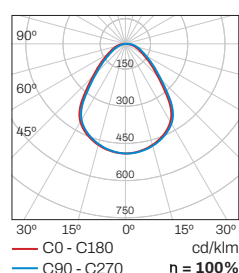

Accesorios

7100005815	Acc. suspensión Panel LED
7100005812	Acc. pack 4 muelles inst. Panel LED
7100005840	Marco empotrar Panel LED 60x60 Next y Evo
7100005848	Marco Easyfit Panel LED 60x60 Blanco Compact
7250040119	Driver BOKE Panel 26W Flicker Free No Reg.

- 4.000 K
- 5.000 K

7100005344