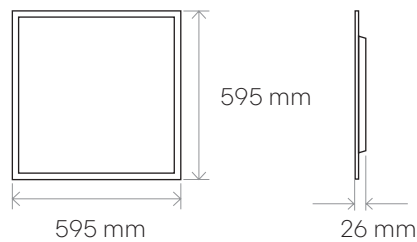

PANELES

PANEL COMPACT UGR<19

Sistemas de iluminación profesionales para techos modulares y otros, que no proyecta calor ni produce parpadeos. Fuente de alimentación incluida.

ENECE 05

i UGR < 19: Cumple con la Norma Europea EN12464-1 que fija para iluminación de oficinas un UGR límite de 19.