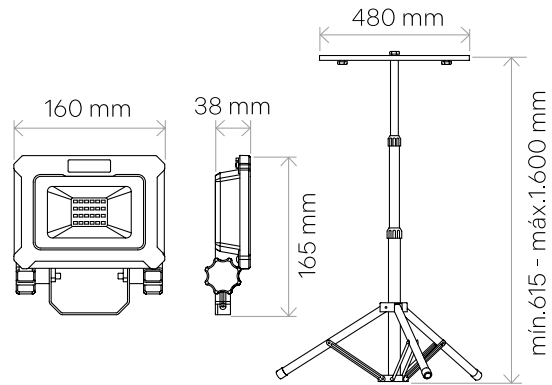

LUMINARIAS DE OBRA **CELER**
TRÍPODE
SLIM

Trípode portátil con soporte de acero de altura regulable y recogedor de cable incorporado. Dispone de tres interruptores: general e individuales por focos. Éstos pueden tener una orientación y regulación independiente y son resistentes a la intemperie.

Cod.	W	K	lm
7150040915	2 x 20	6.000	2 x 2.000

6.000 K

Eficiencia lumínica: 100lm/W

IRC > 80	120°	+40 -20 °C	L80 50.000h	SDCM < 6
SWITCH OFF ON 100.000	TIME OFF ON < 0,5 s	CLASE I	P.F. > 0,9	
100-240 VAC 50-60Hz	IK 65	IK 07	3 AÑOS GARANTÍA	