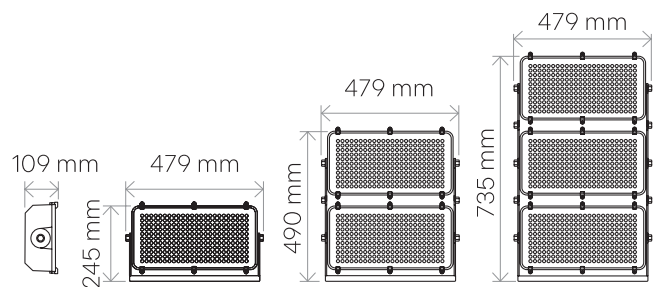

● **PROYECTOR**  
**FLOODPRO**

Proyector de alta potencia destinado a alumbrar de forma óptima espacios deportivos y grandes áreas en general. Amplia gama de potencias y ópticas. Regulable DALI-2 de serie, opcional DMX o 0-10V.

ENEC 05

400W - 600W

960W - 1.200W

1.500W - 1.800W

Accesorios

7250080150	1	CELER ILC Box deportivo BASIC 8X
7250080151	2	CELER ILC Box deportivo PRO 8X
7150050906	3	Láser apuntamientos proyector FLOODPRO
7150050900	4	Visera módulo proyector FLOODPRO óptica asimétrica
7150050901	5	Visera módulo proyector FLOODPRO óptica simétrica

# PROYECTOR FLOODPRO

Cod.	W	K	lm	Óptica	kg
7150050000				30°	
7150050001	400		60.000	45°	14
7150050002				60°	
7150050003				40x86°	
7150050005	600		90.000	30°	
7150050006				45°	
7150050007				60°	
7150050008				40x86°	
7150050010	960		144.000	30°	
7150050011				45°	
7150050012				60°	
7150050013				40x86°	
7150050015				30°	
7150050016	1.200	5.700	180.000	45°	25
7150050017				60°	
7150050018				40x86°	
7150050019				30°	
7150050020	1.500*		225.000	45°	
7150050021				60°	
7150050022				40x86°	
7150050023	1.800*		270.000	30°	35
7150050024				45°	
7150050025				60°	
7150050026				40x86°	