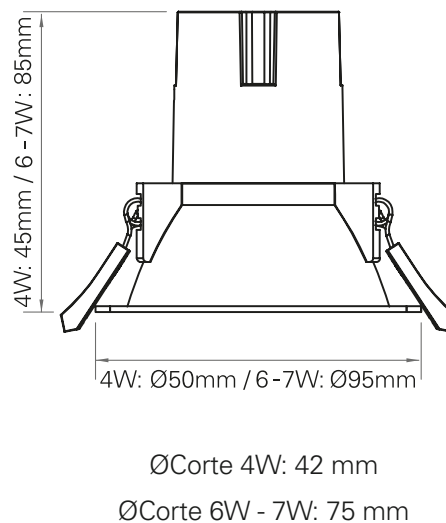

2. CARACTERÍSTICAS TÉCNICAS

Modelo	7100020420	7100020421	7100020443	7100020422	7100020423	7100020424	7100020452	7100020453	7100020454
Color	Blanco	Negro	Blanco	Blanco	Negro				
Alimentación	230VAC 50 Hz								
IRC	>80								
UGR	UGR<19								
Potencia nominal	4W		6W		7W				
Flujo lumínico (lm)	350		520	560	580	405	420	430	
Apertura	20°		40°						
Tª color (K)	3.000		2.700	3.000	4.000	2.700	3.000	4.000	
Regulable	No	Sí	No		Sí				
Tipo de LED	Cree								
Peso neto	95 g		230 g		220 g				
Diam. corte (mm)	Ø42		Ø75						
Dimensiones (mm)	Ø50 x 45		Ø95 x 85						
Protección	IP20								
Vida útil est.	35.000h L70								
Invar. color	SDCM < 3								
Ciclos con.	50.000								
Tª trabajo	-20°C ~ +35°C								

3. DIMENSIONES