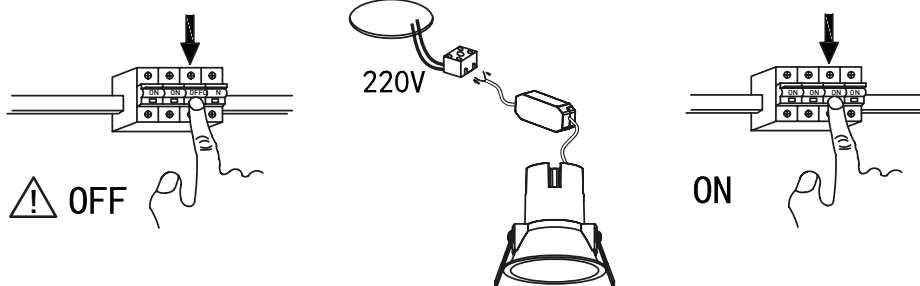

- Desconectar el suministro eléctrico antes de iniciar la instalación.
- Mantenga el producto fuera del alcance de los niños.
- No sumerja este producto en agua y no lo manipule con las manos mojadas.
- No golpee el producto.
- No instale el producto cerca de fuentes de calor.
- No manipule el producto cuando esté en funcionamiento y déjelo enfriar antes de tocarlo con las manos.
- La inadecuada manipulación de los componentes o de la propia luminaria podría dañar su correcto funcionamiento, quedando anulada la garantía del fabricante. No abra la luminaria bajo ningún concepto. En caso de avería contacte con su proveedor.
- La fuente de luz de esta luminaria no es reemplazable. Cuando la fuente de luz alcance el final de su vida, se debe sustituir la luminaria completa.
- La instalación puede requerir la intervención de una persona cualificada.
- No instale el producto si observa que está dañado por el transporte o la manipulación.
- Luminaria no apta para cubrir con material aislante (manta térmica o similar).
- En caso de instalarse en una superficie con aislamiento térmico, instale la luminaria dejando 10 cm de espacio libre alrededor.
- El driver no es apto para introducirse debajo del material aislante. Debe posicionarse sobre el aislamiento.

3. DIMENSIONES

4. INSTRUCCIONES DE MONTAJE

Conexión:

- 1/ Asegúrese de que la alimentación esté apagada antes de la instalación.
- 2/ Conecte los cables en las bornas de conexión.
- 3/ Vuelva a encender la alimentación eléctrica.

Colocación:

- 1/ Suba las garras de la luminaria.
- 2/ Introduzca el spotted en el orificio circular del techo y suelte las garras.

* El driver debe colocarse sobre el material de aislamiento (en caso de que esté presente).