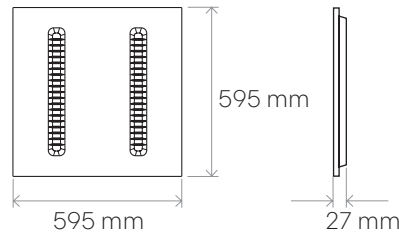

DALI-2

i Cumple con la Norma Europea EN12464-1 que fija para iluminación de oficinas un UGR límite de 19.

Cod.	Ref. CELER	W	K	lm	kg
7100005290	PGR-6060-D-30W-930-B	30	3.000	4.000	
7100005021	PGR-6060-D-30W-940-B	30	4.000	4.000	3,15
7100005291	PGR-6060-D-30W-955-B	30	5.500	4.200	