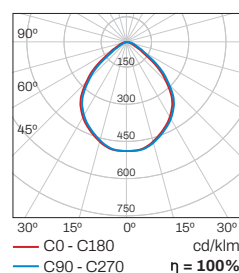

- 3.000 K
- 4.000 K
- 5.000 K

7100005021