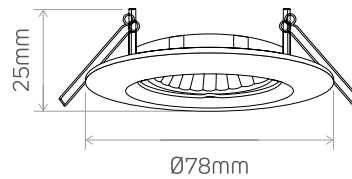

| Cod.       | Acabado | Ø Corte (mm) | Medidas (mm) | g  |
|------------|---------|--------------|--------------|----|
| 7100030280 | Blanco  | 63           | Ø85 x 40     | 36 |
| 7100030281 | Negro   |              |              |    |