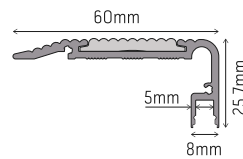

● PERFILES  
**ALUMINIO  
 ESCALERA  
 DOWN NEGRO**

**Dimensiones**  
mm

**Instalación**  
Especial

Cod.	Acabado	Exterior (mm)	Interior (mm)
7100038000	Negro	60 x 25,7	5 mm

**Lentes / Difusores**

● Opal   ● Transparente   ● Negro

■ 7100035585

■ 7100035584

cotas en mm

**Accesorios** (Tapas / Montaje)

7100026002