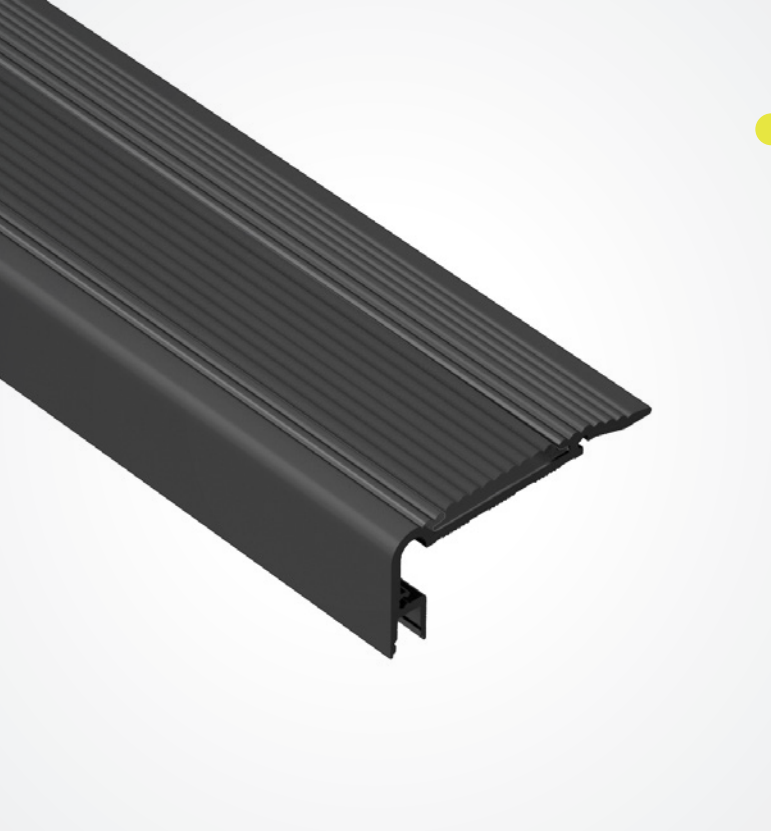

● PERFILES  
**ALUMINIO  
 ESCALERA  
 DOWN NEGRO**

**Dimensiones**  
mm

**Instalación**  
Especial

Cod.	Acabado	Exterior (mm)	Interior (mm)
7100038000	Negro	60 x 25,7	5 mm

**Lentes / Difusores**

● Opal   ● Transparente   ● Negro

■ 7100035585

■ 7100035584

cotas en mm

**Accesorios** (Tapas / Montaje)

7100026002